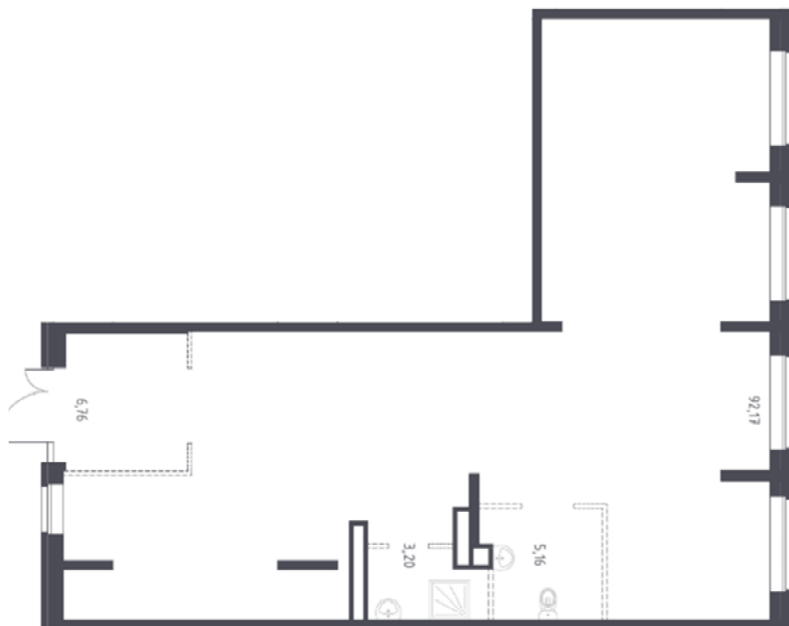

Богдановский Лес Информация о проекте

14 000

жителей будут проживать в
очередях на конец строительства

17 км

на автомобиле до
МКАД

Богдановский Лес

Помещение 107,29 м2

Код объекта	Номер корпуса	Условный номер	Площадь	Дата заселения
БГД1/1КН10.1-02-02-03-008	10.1	8	107,29	30.06.2026

самолет