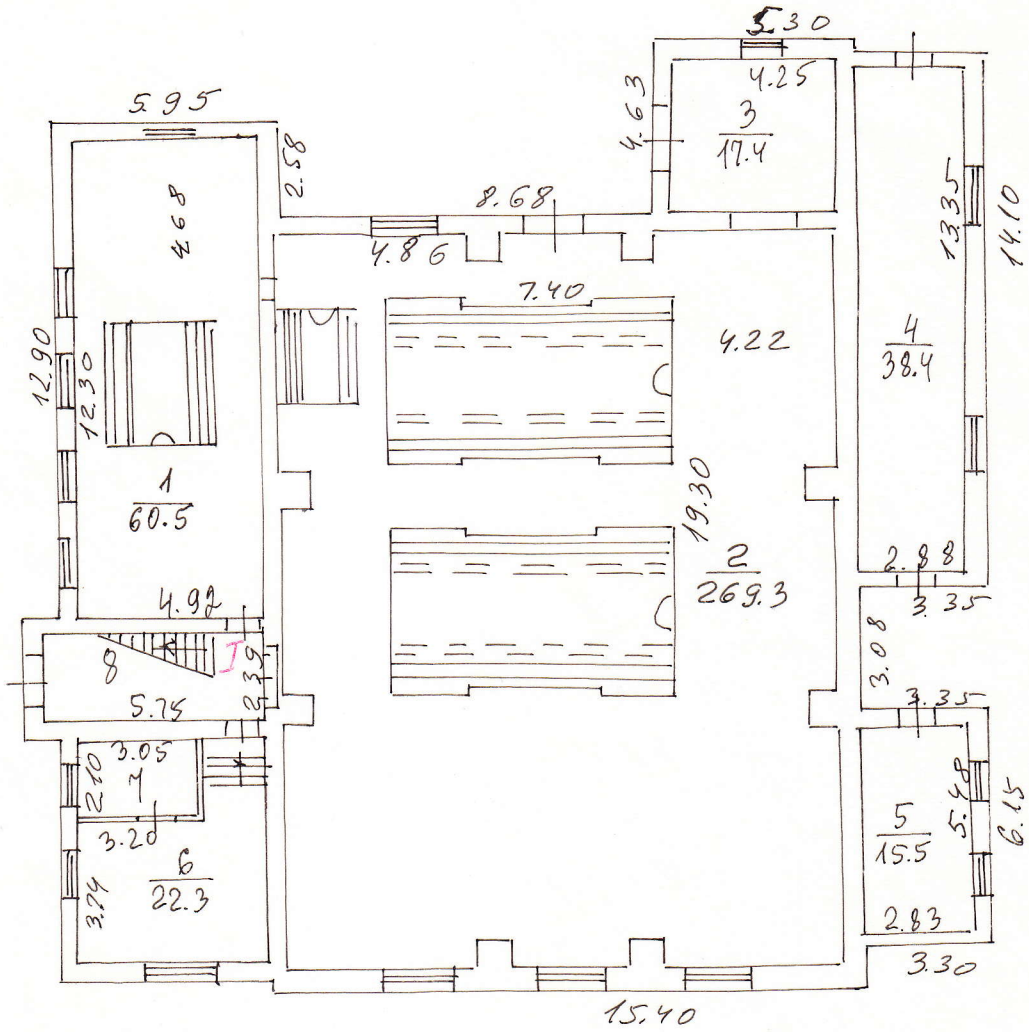

**ПОЭТАЖНЫЙ ПЛАН**  
 на стр. № 12 домовладения № 56  
 по ул. Мичурина  
Северного АО гор. Москвы

ДЕЙСТВИТЕЛЬНО  
 В ТЕЧЕНИЕ 1 ГОДА

1 ЭТАЖ

Северное  
 ТЭТИ  
 г. Москвы

Масштаб 1:200

2-й ЭТАЖ

Северное  
ТБТИ  
г. Москвы

Масштаб 1:200

ДЕЙСТВИТЕЛЬНО  
В ТЕЧЕНИЕ 1 ГОДА

3 ЭТАЖ

Северное  
ТБТИ  
г. Москвы

Продлен до  
« 14 » 05 2005 г.  
Подпись *Ломосова*

Зам. начальника Северного ТБТИ  
Ломосова Г.А.

Северное  
ТБТИ  
г. Москвы

Масштаб 1:200

Постажный план составлен по состоянию на  
« 12 » 03 2003 г.  
Г/план снял *Багирова*  
Проверил *Романова*  
« 26 » 03 2003 г.