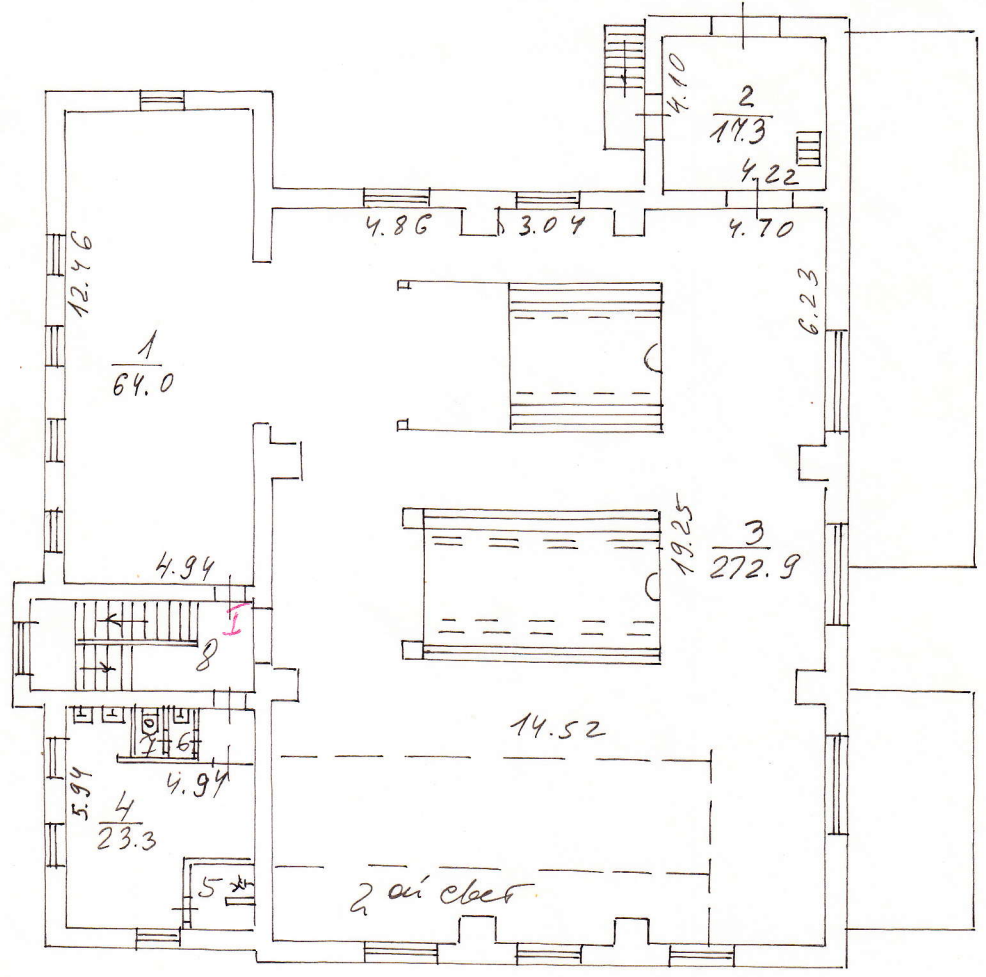

**ПОЭТАЖНЫЙ ПЛАН**  
 на стр. № 12 домовладения № 56  
 по ул. Мичурина  
Северного АО гор. Москвы

ДЕЙСТВИТЕЛЬНО  
 В ТЕЧЕНИЕ 1 ГОДА

1 ЭТАЖ

Северное  
 ТЭТИ  
 г. Москвы

Масштаб 1:200

2-й ЭТАЖ

Северное  
ТБТИ  
г. Москвы

Масштаб 1:200

ДЕЙСТВИТЕЛЬНО  
В ТЕЧЕНИЕ 1 ГОДА

3 ЭТАЖ

Северное  
ТБТИ  
г. Москвы

Продлен до  
« 14 » 05 2005 г.  
Подпись *Ломосова*

Зам. начальника Северного ТБТИ  
Ломосова Г.А.

Северное  
ТБТИ  
г. Москвы

Масштаб 1:200

Постажный план составлен по состоянию на  
« 12 » 03 2003 г.  
Г/план снял *Багирова*  
Проверил *Романова*  
« 26 » 03 2003 г.