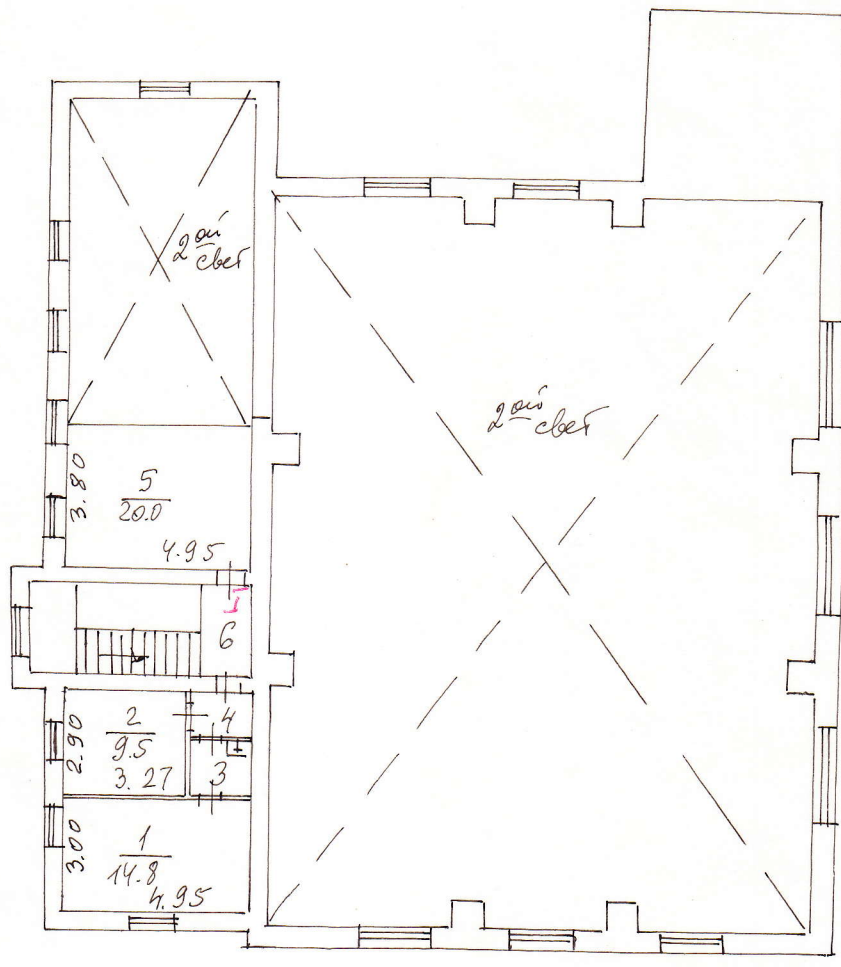

**ПОЭТАЖНЫЙ ПЛАН**  
 на стр. № 12 домовладения № 56  
 по ул. Мичурина  
Северного АО гор. Москвы

ДЕЙСТВИТЕЛЬНО  
 В ТЕЧЕНИЕ 1 ГОДА

1 ЭТАЖ

Северное  
 ТЭТИ  
 г. Москвы

Масштаб 1:200

2-й ЭТАЖ

Северное  
ТБТИ  
г. Москвы

Масштаб 1:200

ДЕЙСТВИТЕЛЬНО  
В ТЕЧЕНИЕ 1 ГОДА

3 ЭТАЖ

Северное  
ТБТИ  
г. Москвы

Продлен до  
« 14 » 05 2005 г.  
Подпись *Ломосова*

Зам. начальника Северного ТБТИ  
Ломосова Г.А.

Северное  
ТБТИ  
г. Москвы

Масштаб 1:200

Постажный план составлен по состоянию на  
« 12 » 03 2003 г.  
Г/план снял *Багирова*  
Проверил *Романова*  
« 26 » 03 2003 г.