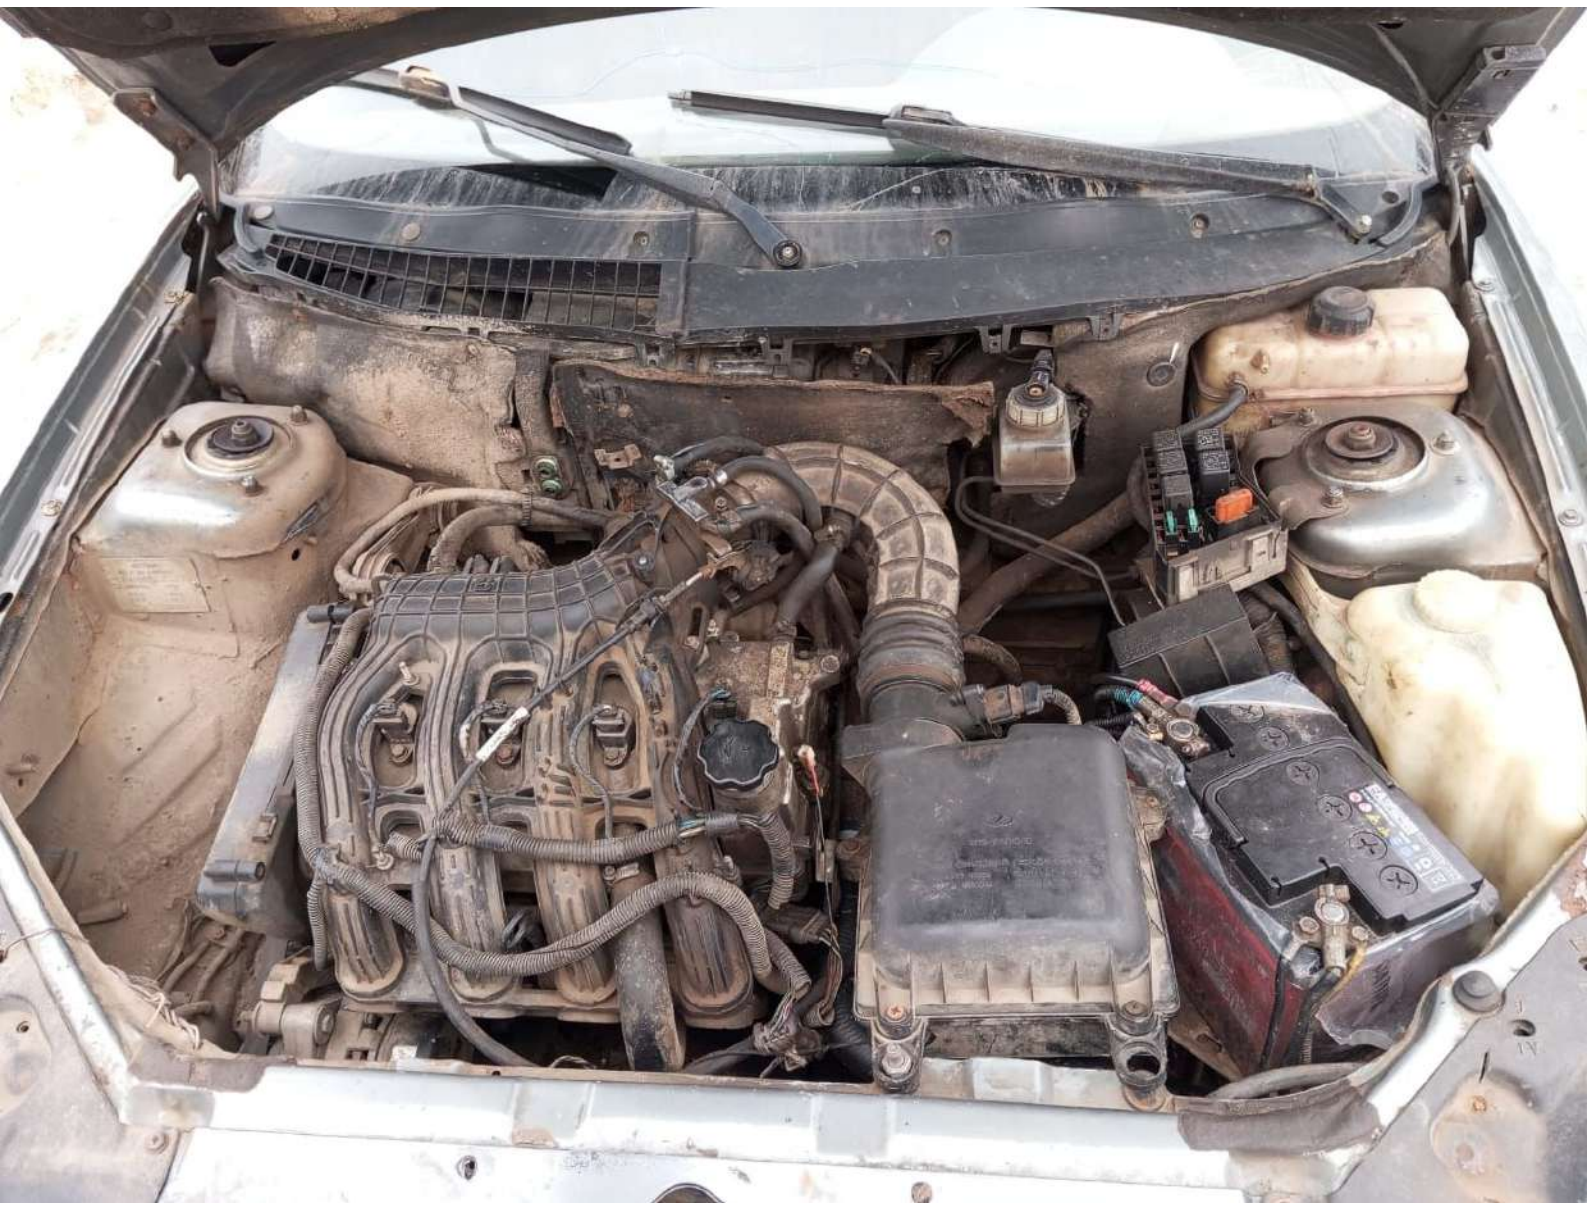

AGOR
Auto Glass Rates
222-4301 62 31
E22

ДЕТИ
В МАШИНЕ!

ДЕТЯ
И МАШИНЫ

LADA

PRIORA

0038 YM 44
RUS
RUSSIA