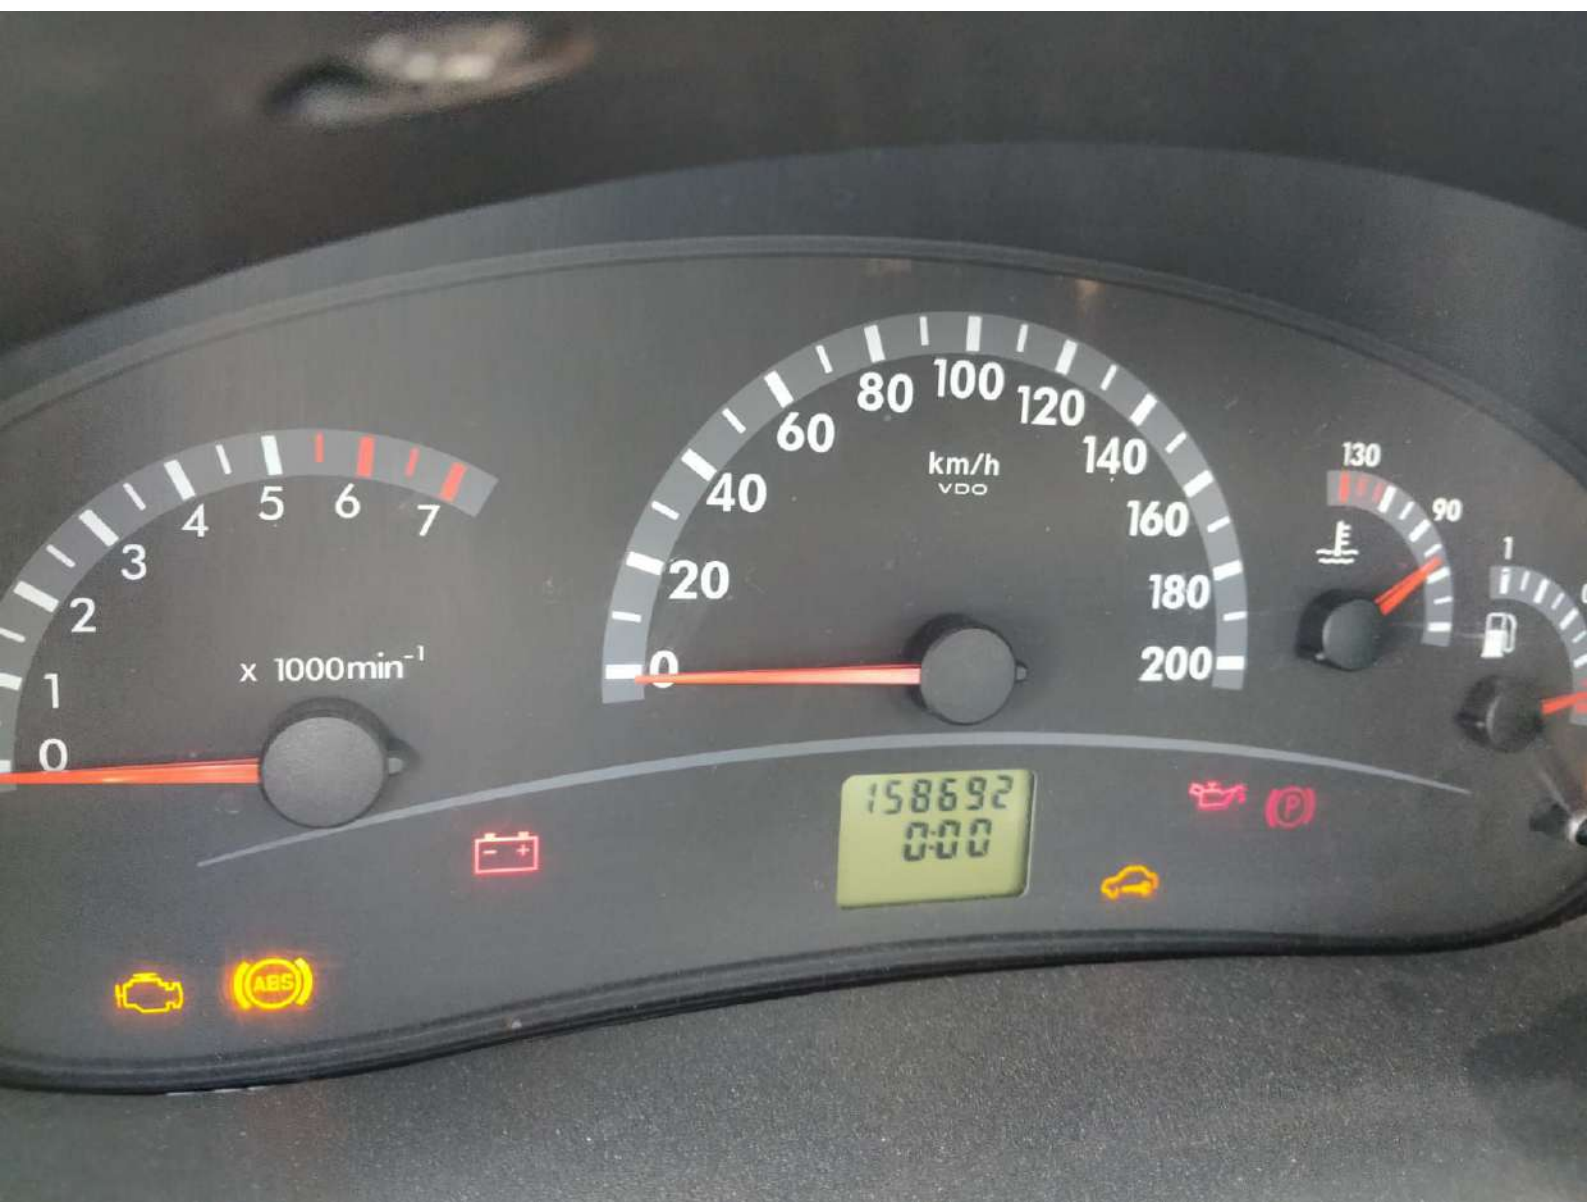

•H797TA 196•
RUS

LADA

KALINA

H797TA 196 RUS

$\times 1000\text{min}^{-1}$

km/h
VDO

158692
0:00

ABS