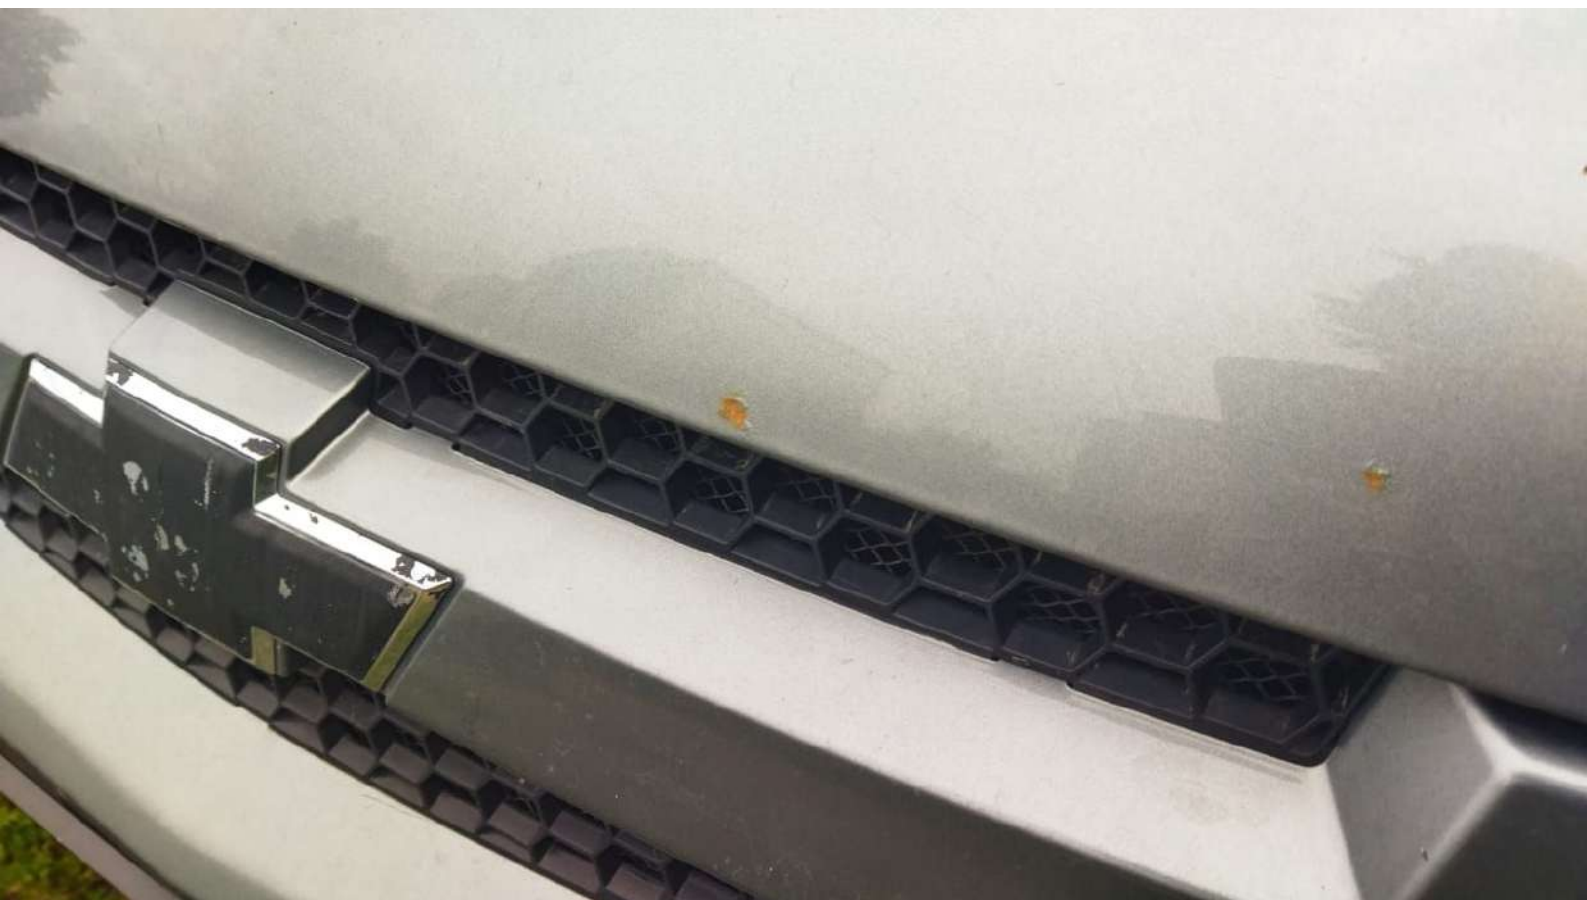

E934BY 716 RUS

KANAVTO.RU | 1 (849) 230 50 35

BFGOODRICH  
K-77S  
295/70 R15-95T  
BFGOODRICH

E934BY / 16.  
RUS  
KANAVTO.RU (849)230 3030

e-LAB  
2 roua reparabile  
560EN 60AH  
560EN 60AH (V2) 12V