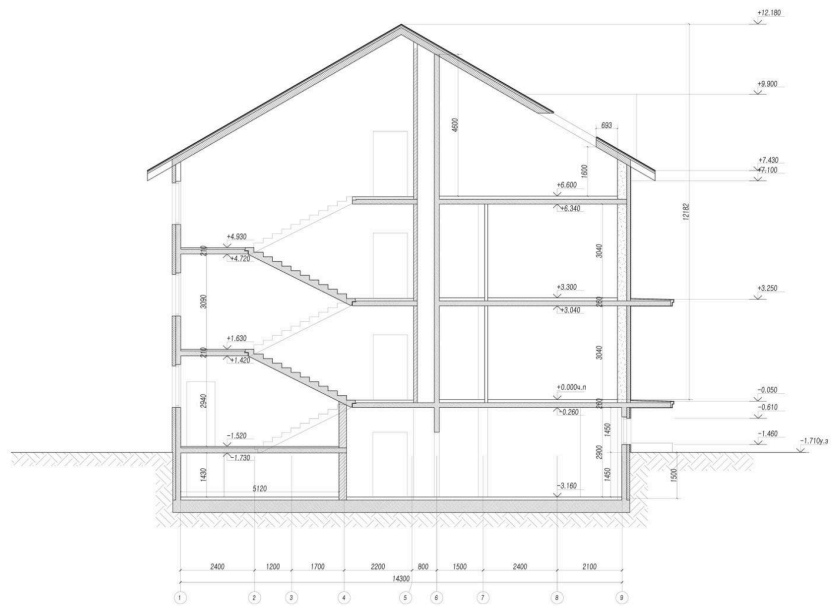

Мансарда
 Общая площадь этажа 240,30 м²

ЦОКОЛЬ

Общая площадь этажа 250,3 м²

Жилой дом по адресу: г. Петергоф, бульвар Красных Курсантов д.1 лит. А