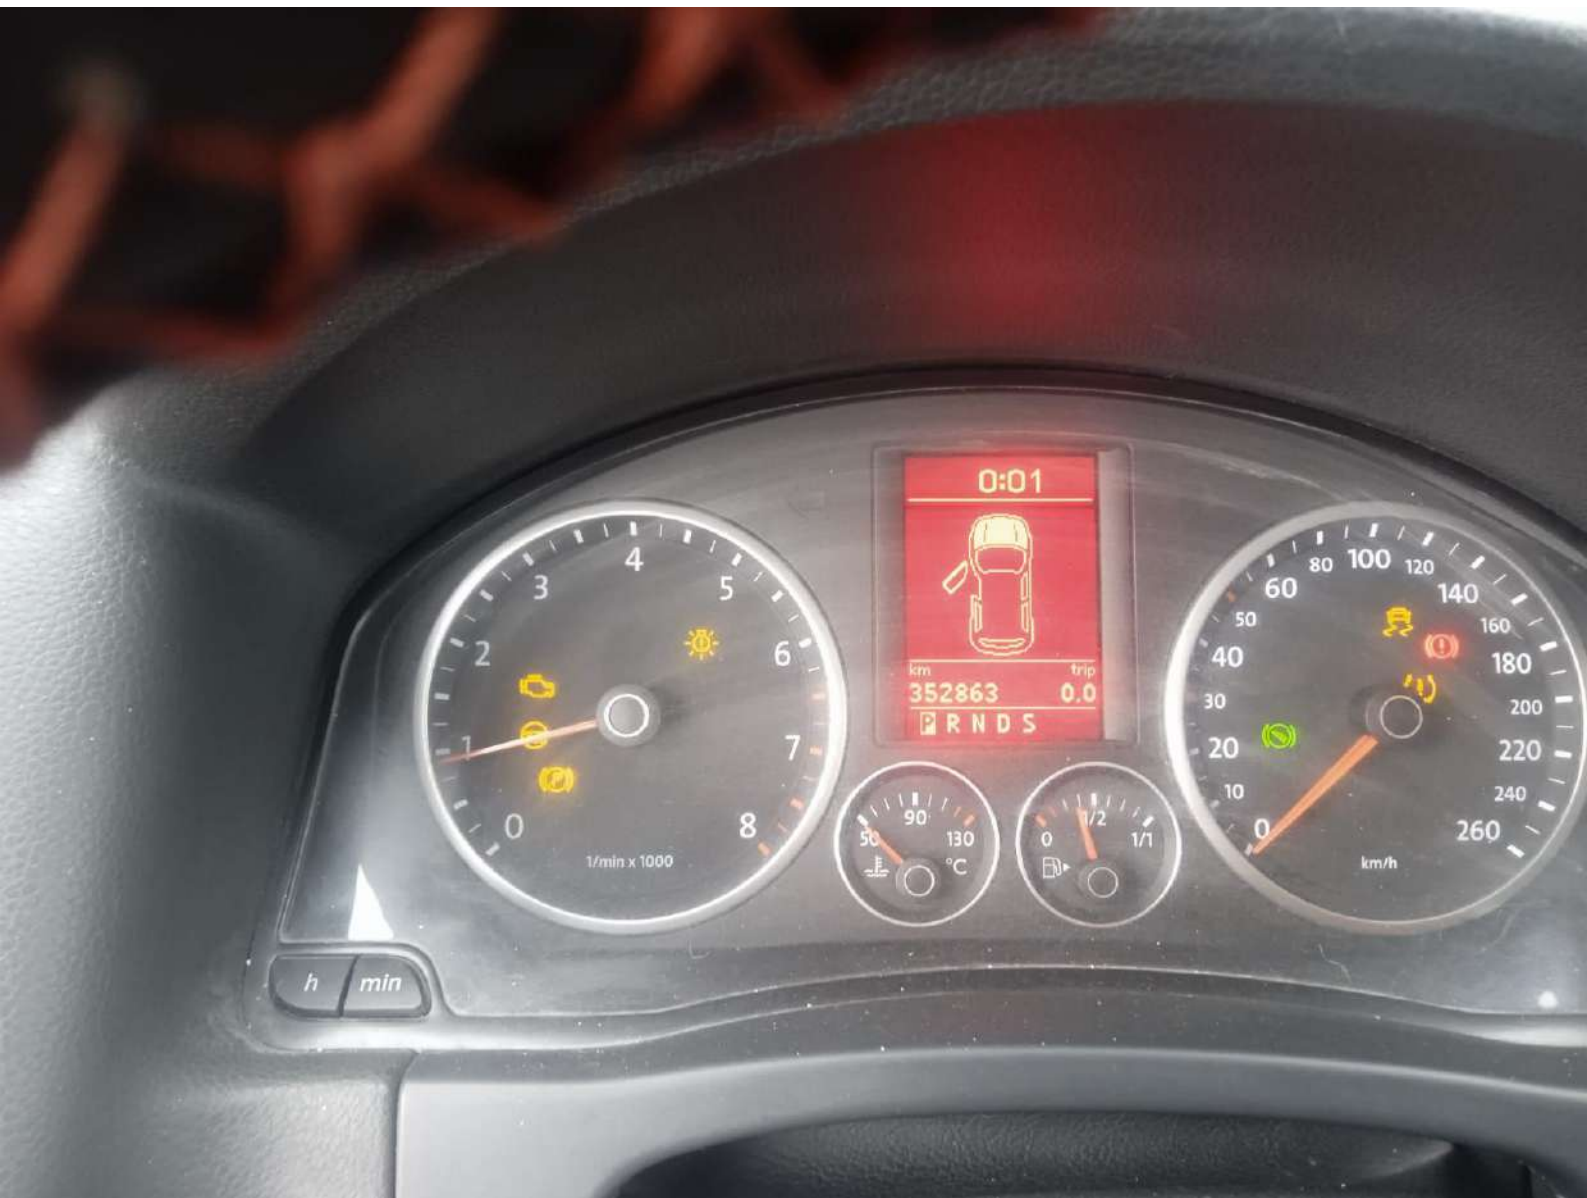

2.0TSI

E56SKY 138
г. Кривой Палец, 24Т
АЦ АВАНГАРД
RUS
+7 (800) 555-75-84

TIGUAN

E505KY
RUSSIA
ул. Карульина, д. 47
АЦ АВАНГАРИЯ