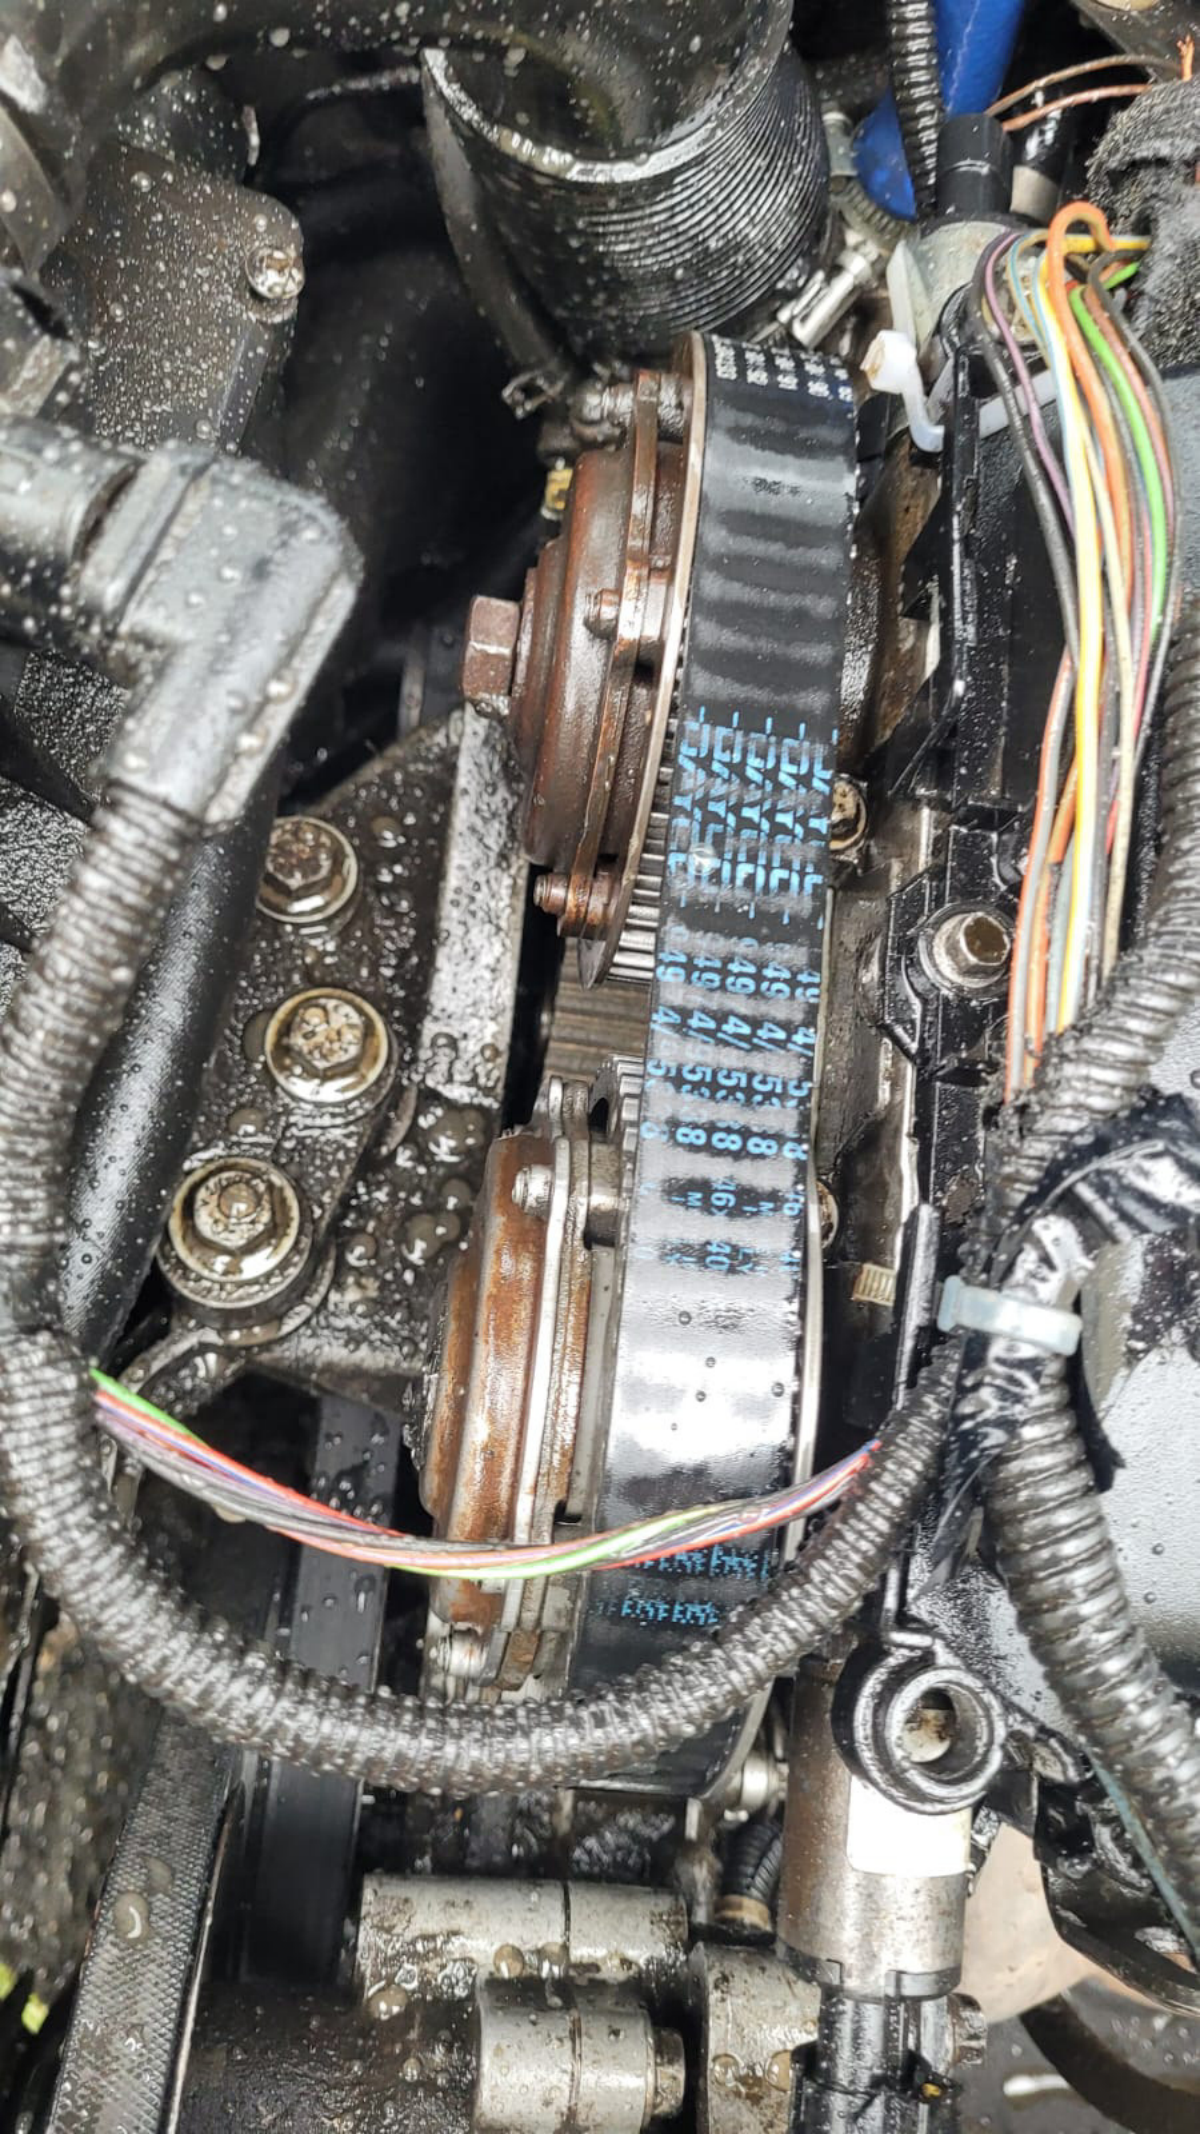


Низкое
давление масла.
Заглушите
двигатель

215/55R17

ROTATION

XL ABC EXTRA LOAD

ROTATION

215/55R17

65P 26

УВАЖАЕМЫЕ ПОСЕТИТЕЛИ!
УБЕДИТЕЛЬНАЯ ПРОСЬБА
СОБЛЮДАТЬ ЧИСТОТУ И ПОРЯДОК.

SAFETY WARNING
NO 970 PLEASED R...

PUESSTREAD POLYS
SIDEWALL

EXTRA LOAD

Red high-mount brake light

E768PB 186 RUS