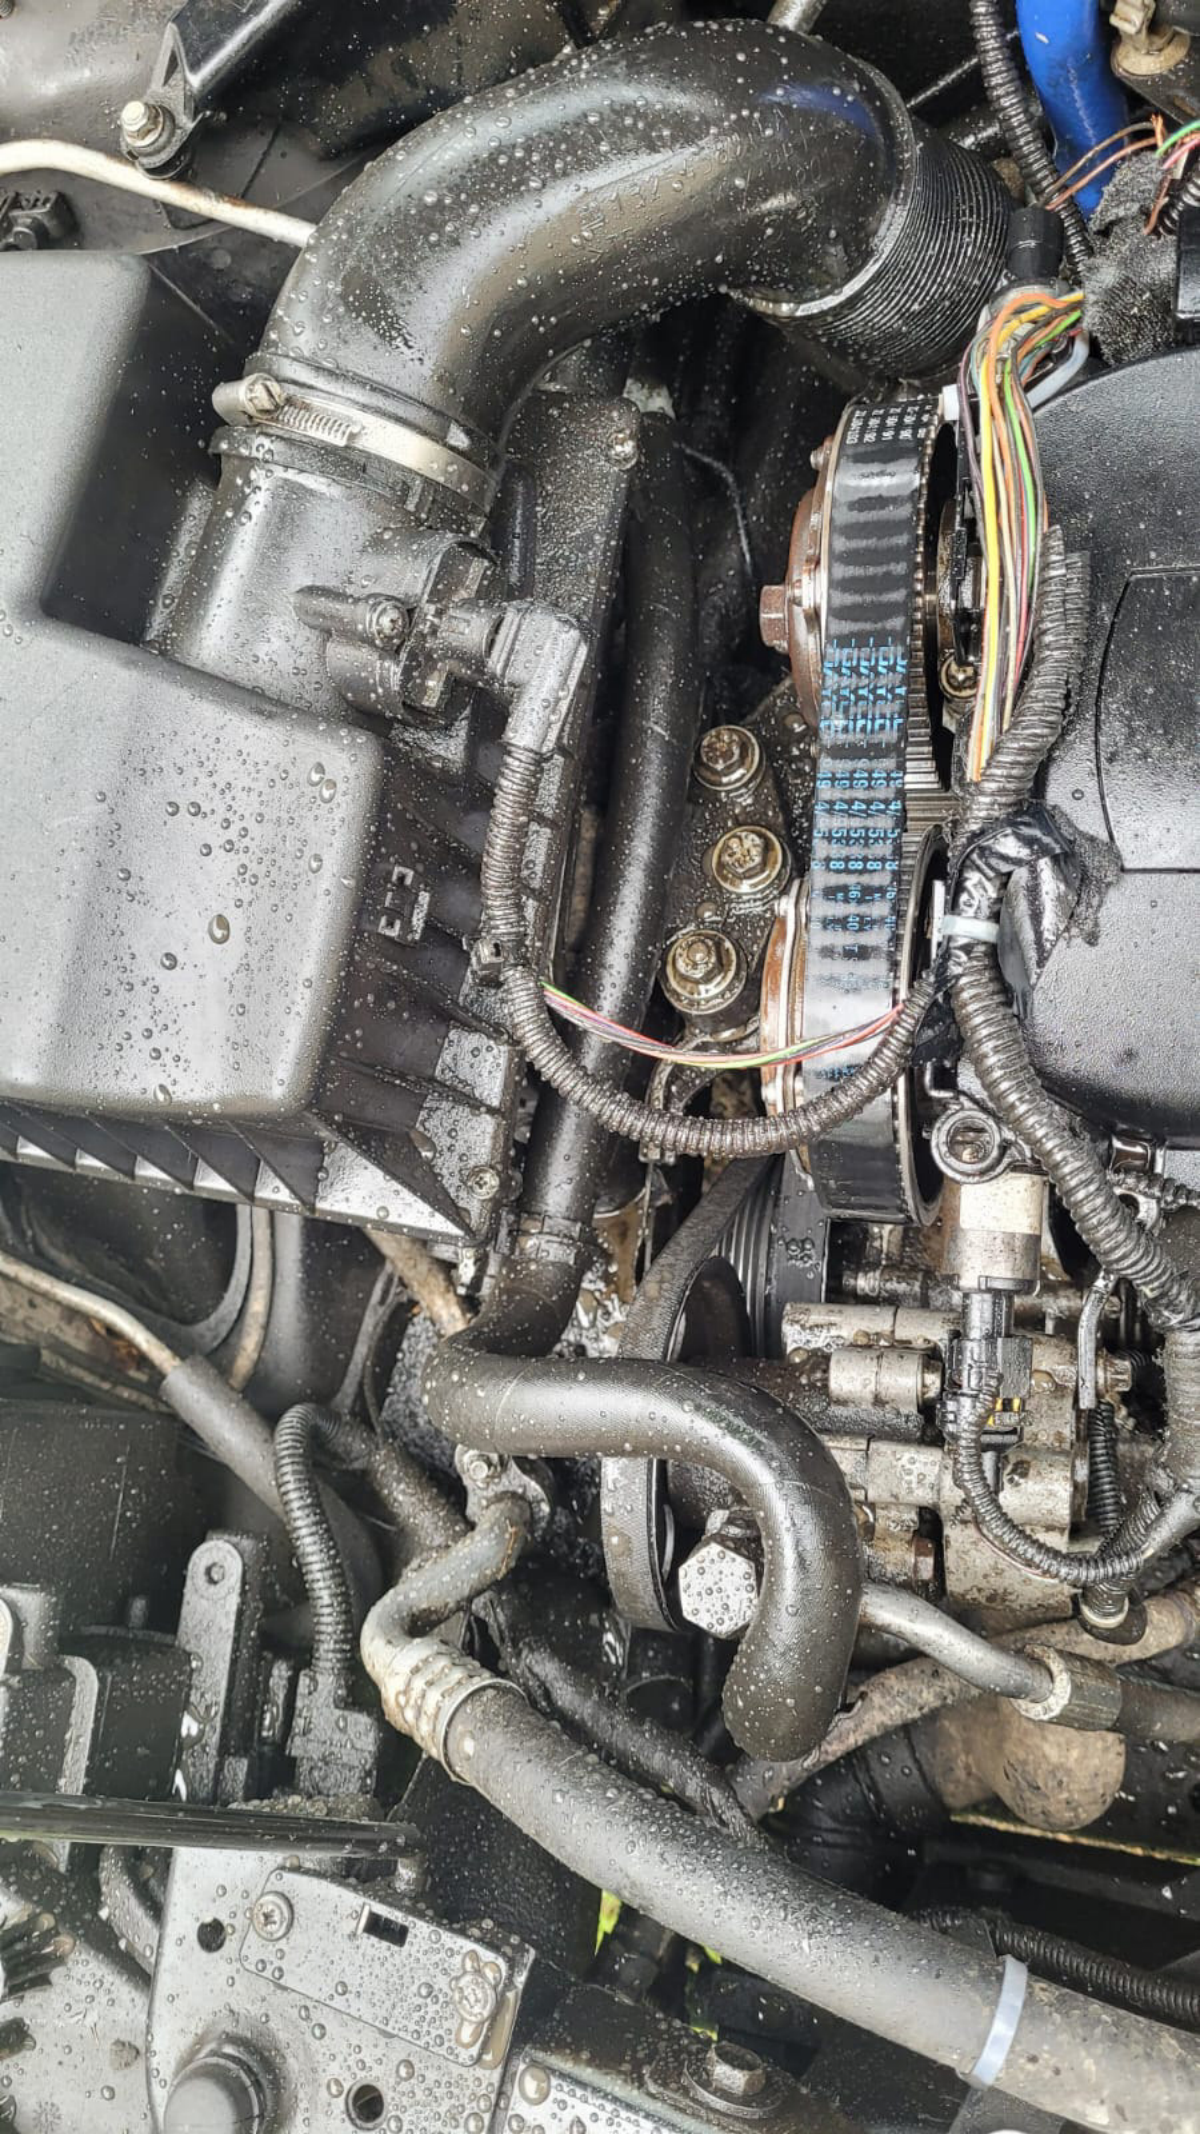


Низкое
давление масла.
Заглушите
двигатель

215/55R17

ROTATION

XL ABC EXTRA LOAD

ROTATION

215/55R17

65P 26

УВАЖАЕМЫЕ ПОСЕТИТЕЛИ!
УБЕДИТЕЛЬНАЯ ПРОСЬБА
СОБЛЮДАТЬ ЧИСТОТУ И ПОРЯДОК.

SAFETY WARNING
NO 970 PLEASED R...

PUESSTREAD POLYS
SIDEWALL

EXTRA LOAD

Red high-mount brake light

E768PB 186 RUS