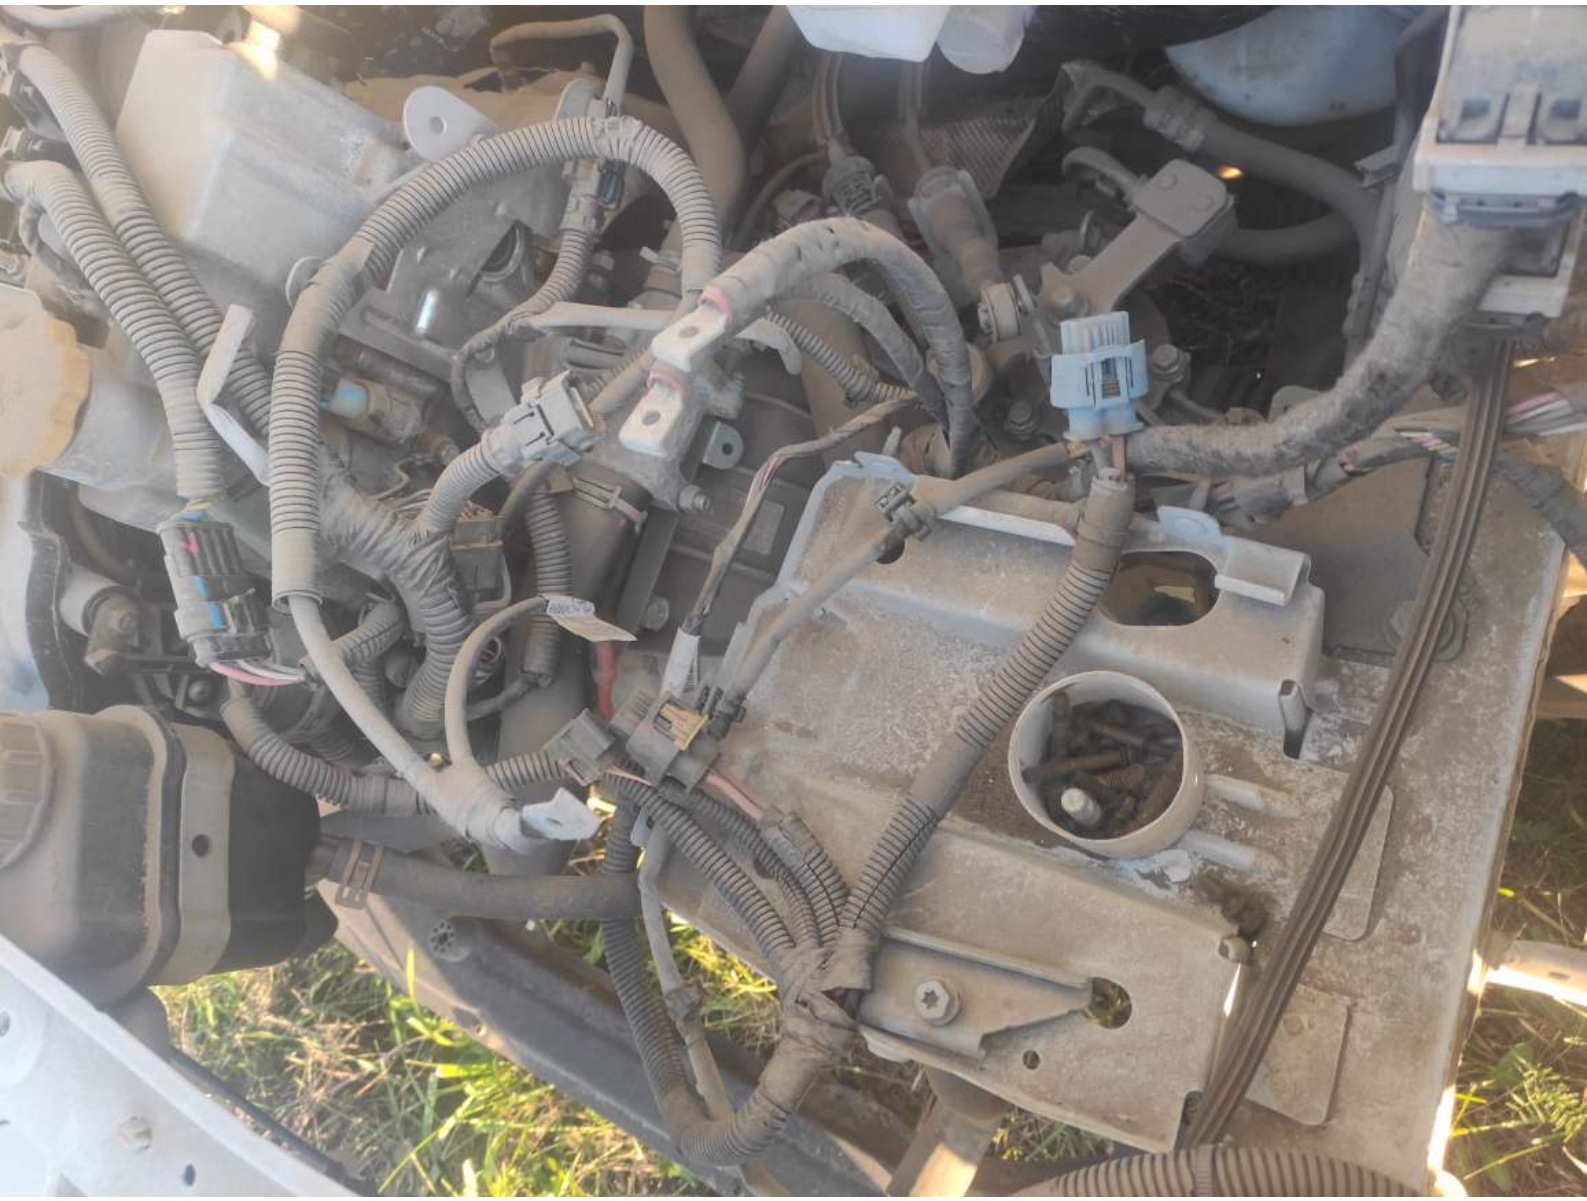

50% TINTED

E2 43R-001232

APR 02 001232

1

1477

29165 АС  
30

Место № 3+  
ЛМ: 1535/Самовыв  
И: 2551

Гарантия: 12 лет (100%)  
www.fixar.ru