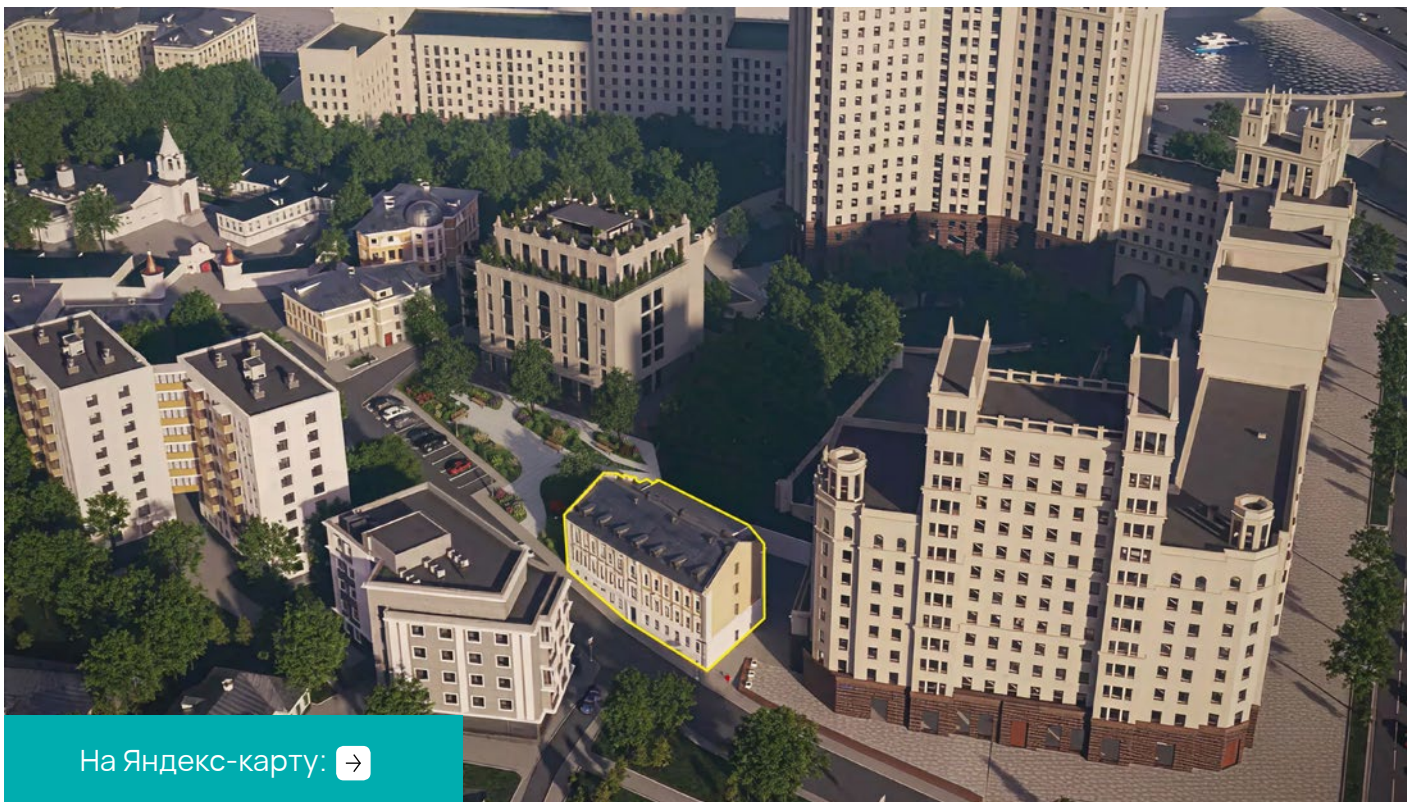

Индивидуальное жилищное строительство «ВАТИН»

Камерный офис класса «А» или «В+» под штаб-квартиру вблизи ст. м. «Таганская»,
в 3 км от Кремля

На Яндекс-карту: →

Москва, пер. Большой Ватин, д. 4, стр. 1

З/У: 0,08 га